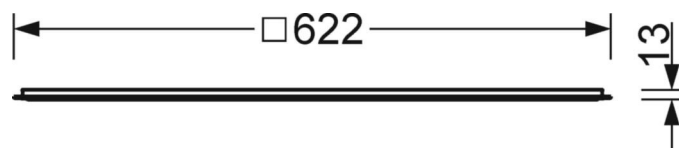

электротехника

Балласт	Электронный драйвер (1 штука)
Мощность системы	29W
сетевое напряжение	230V/50Hz
класс энергосбережения/Источник света	C

Оптика

Оснастка	LED, цветопередача/оттенок света CRI ≥ 80 / 4000K
Допуск для координаты цветности (MacAdam)	3SDCM
Номинальный световой поток	4115lm
Срок службы LED	50000h L80/B10 (Tq 25°C/Покрывать теплоизоляцией нельзя!)
светоотдача светильников	140lm/W
UGR поп./вдоль	18.5 / 18.1

DEEP-LINK

<https://www.regiolum.de/ru/article/60154034150>

Ссылка	LED 3800lm 840
ηLB	100 %
Φ ↓/↑	100 % / 0 %
UGR поп./вдоль дисплей	18.5 / 18.1
	65° < 3000cd/m²

Механика

цвет корпуса	белый стандартный для электротехники RAL 9016
размеры (LxWxH/DxH)	622mm x 622mm x 13mm
Глубина	13mm
Потолочная система	подвесные потолки с видимыми несущими траверсами [s-TS] (625x625мм), потолки с вырезами (AD)
вырез в потолке (ДxШ/диам.)	612mm x 612mm
глубина встройки	100mm [AD]; 100mm [s-TS]; 100mm [s-TS] min
вес (нетто)	3.99kg
Вид монтажа	Вкладная установка, настенная установка отдельных светильников, Потолочная одиночная установка

размеры

L	622 mm	Длина
B	622 mm	Ширина
H	13 mm	Высота
T	13 mm	Глубина
DA(L)	612 mm	Сечение, длина
DA(B)	612 mm	Сечение, ширина
DS min	10 mm	Минимальная толщина потолка
Et(min)	100 mm	Минимальное расстояние от потолка - минимальный размер (видим
Et(AD)	100 mm	Минимальное расстояние от потолка (потолки с вырезом)
Et(TS)	100 mm	Минимальное расстояние от потолка - рекомендуемое (видимый Т-про
MLTS1	625 mm	Модульный размер, длина (видимый Т-профиль)
MLTS_1/2	625	Модульный размер, длина (видимый Т-профиль) 1/2
MBTS1	625 mm	Модульный размер, ширина (видимый Т-профиль)
MBTS_1/2	625	Модульный размер, ширина (видимый Т-профиль) 1/2
KL	144 mm	Длина головки светильника или коробки балласта
KB	42 mm	Ширина головки светильника или коробки балласта
KH	29 mm	Высота головки светильника или коробки балласта