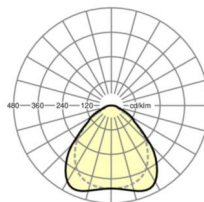

параметры

номер заказа	60154034150
код EAN	4020863337750
номер таможенного тарифа	94051190
Знак прохождения контроля	IP 40/20, класс защиты II, для рабочих мест за дисплеем 65° < 3000, F, Indoor, CE
Степень ударопрочности IK	IK02
Температура окружающая	ta 25°C
Гарантийный срок	5 лет
Государственные программы поддержки	BEG - государственные субсидии для энергосберегающих зданий (действительна только для Германии)

электротехника

Балласт	Электронный драйвер (1 штука)
Мощность системы	29W
сетевое напряжение	230V/50Hz
класс энергосбережения/Источник света	C

Оптика

Оснастка	LED, цветопередача/оттенок света CRI ≥ 80 / 4000K
Допуск для координаты цветности (MacAdam)	3SDCM
Номинальный световой поток	4115lm
Срок службы LED	50000h L80/B10 (Tq 25°C/Покрывать теплоизоляцией нельзя!)
светоотдача светильников	140lm/W
UGR поп./вдоль	18.5 / 18.1

DEEP-LINK

<https://www.regiolum.de/ru/article/60154034150>