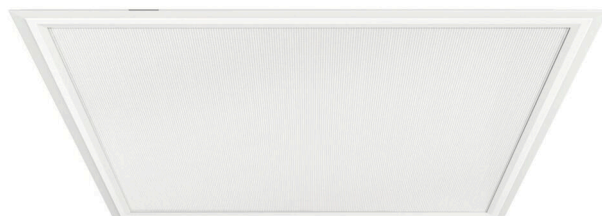

вкладываемый /встраиваемый / накладной светильник - рассеиватель микропризматический - прямой свет

Предельно плоская рама из алюминия с белым напылением, монтажная высота 13мм, оцинкованное покрытие из стального листа, подходит для потолков с открытыми, видимыми Т-образными профилями; Цвет корпуса белый стандартный для электротехники RAL 9016; Прямое распределение света через стекло с микрорельефом, для рабочих мест за дисплеем, при угле выше 65° меньше 3000 кд. на 1 кв. м; защита от слепящих лучей по всем направлениям согласно действующему стандарту DIN-EN 12464-1; Внешний светодиодный драйвер. Гибкий провод длиной 40см к светильнику со штекерной системой, проводка готова к включению. Указания по классу защиты: IP20 при накладной установке, IP40 при вкладной установке. Принадлежности, рекомендуемые для встройки в потолок с вырезами, набор PE-ES 625 и коробка для сквозной проводки DV-BOX ET для удобного подключения к балласту заказывается отдельно.

DEEP-LINK

<https://www.regiolum.de/ru/article/60154034150>

Ссылка	LED 3800lm 840
ηLB	100 %
Φ ↓/↑	100 % / 0 %
UGR поп./вдоль дисплей	18.5 / 18.1
	65° < 3000cd/m²

Механика

цвет корпуса	белый стандартный для электротехники RAL 9016
размеры (LxWxH/DxH)	622mm x 622mm x 13mm
Глубина	13mm
Потолочная система	подвесные потолки с видимыми несущими траверсами [s-TS] (625x625мм), потолки с вырезами (AD)
вырез в потолке (ДxШ/диам.)	612mm x 612mm
глубина встройки	100mm [AD]; 100mm [s-TS]; 100mm [s-TS] min
вес (нетто)	3.99kg
Вид монтажа	Вкладная установка, настенная установка отдельных светильников, Потолочная одиночная установка